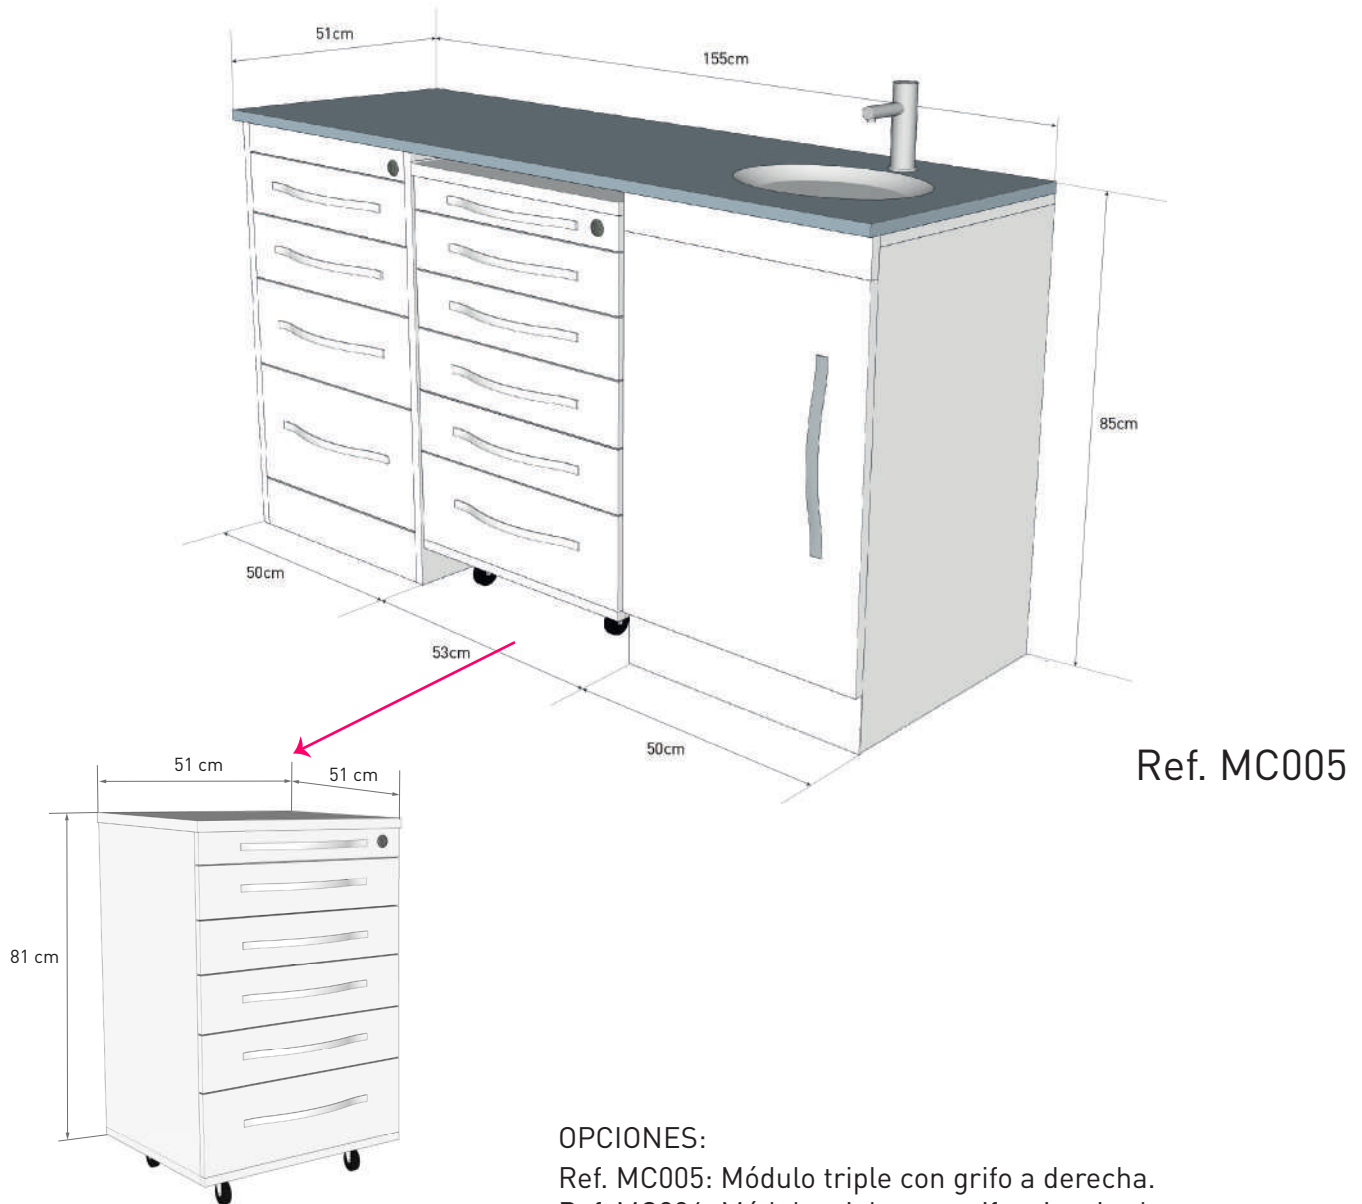

CONJUNTO MOBILIARIO

- TRIPLE CON TIRADORES -

Ref. MC006

Ref. MC005

Ref. MC011

CONJUNTO MOBILIARIO - TRIPLE CON TIRADORES

Toda clínica necesita de un buen mobiliario que facilite el trabajo diario y aporte una estética atractiva. Desde Bader queremos poner a tu disposición una gama de mobiliario que se adapte a tu espacio de trabajo, haciendo tu día a día más fácil, aportando un entorno cómodo y atractivo a tu clínica.

La mejor opción para tener tu espacio de trabajo ordenado, aséptico y cuidado.

DATOS TÉCNICOS:

- Conjunto mobiliario de 3 módulos con tiradores.
- Estructura de acero INOX lacada con pintura epoxi de color blanco
- Encimera tipo silestone de 2cm de grosor y cantos redondeados.
- Posibilidad de integrar lavabo encastrado en el lado derecho o izquierdo con grifo automático en cromado.
- Cerradura de seguridad. Cierra todos los cajones del armario a la vez.
- Sistema de cierre amortiguado en todas las puertas y cajones
- Bisagras con ajuste lateral.
- Las cajoneras cuentan con guías telescópicas con gran resistencia y rodamientos integrados

COMPOSICIÓN:

- Módulo con puerta abatible de tiradores y papelera integrada.
- Carrito extraíble compuesto por 5 cajones, de los cuales 3 contienen bandejas profesionales. Con ruedas extremadamente resistentes y de corretaje fluido con autobloqueo, que posibilitan el traslado y fijación de la mesa.
- Cajonera formada por 4 cajones.

CONJUNTO MOBILIARIO - CUÁDRUPLE CON TIRADORES

DIMENSIONES

OPCIONES:

Ref. MC005: Módulo triple con grifo a derecha.

Ref. MC006: Módulo triple con grifo a izquierda.

Ref. MC011: Módulo triple sin grifería.