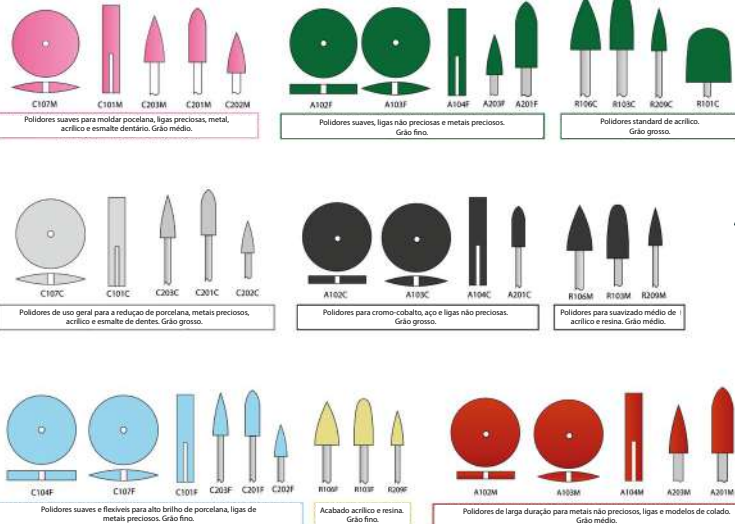

POLIDORES PARA PEÇA DE MÃO

9,99€
~~14,63€~~

Pack x10 un

REFORÇADOS

12,99€
~~19,50€~~